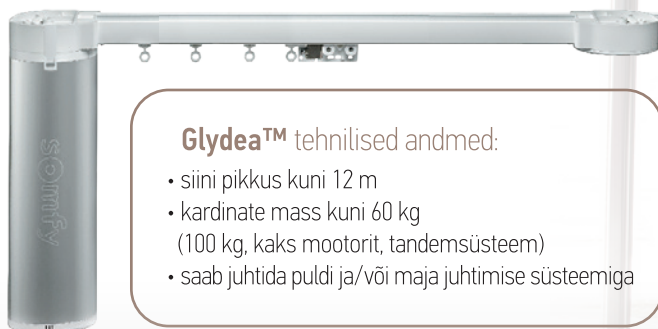

Somfy kardinat motoriseerimise lahendused

Sa saad oma kardinaid kergesti ja mugavalt juhtida. Piisab ühest vajutusest raadio teel töötava kaugjuhtimispuldi nupule ning kardinad hakkavad mitte ainult vaikselt ühelt poolt teisele liikuma, vaid ka peatuvad seal, kus sa seda soovid!

Kardinamootor **Glydea™**

See on eriti paindlik ja töökindel motoriseerimissüsteem, millel on laiendamis- ja täiustamisvõimalused. Motoriseeritud siini müratase <50 dBA. Tehniline hooldamine ei ole vajalik.

Glydea™ tehnilised andmed:

- siini pikkus kuni 12 m
- kardinat mass kuni 60 kg (100 kg, kaks mootorit, tandem-süsteem)
- saab juhtida puldi ja/või maja juhtimise süsteemiga

Juhtmevaba kardinamootor **Irismo® WireFree**